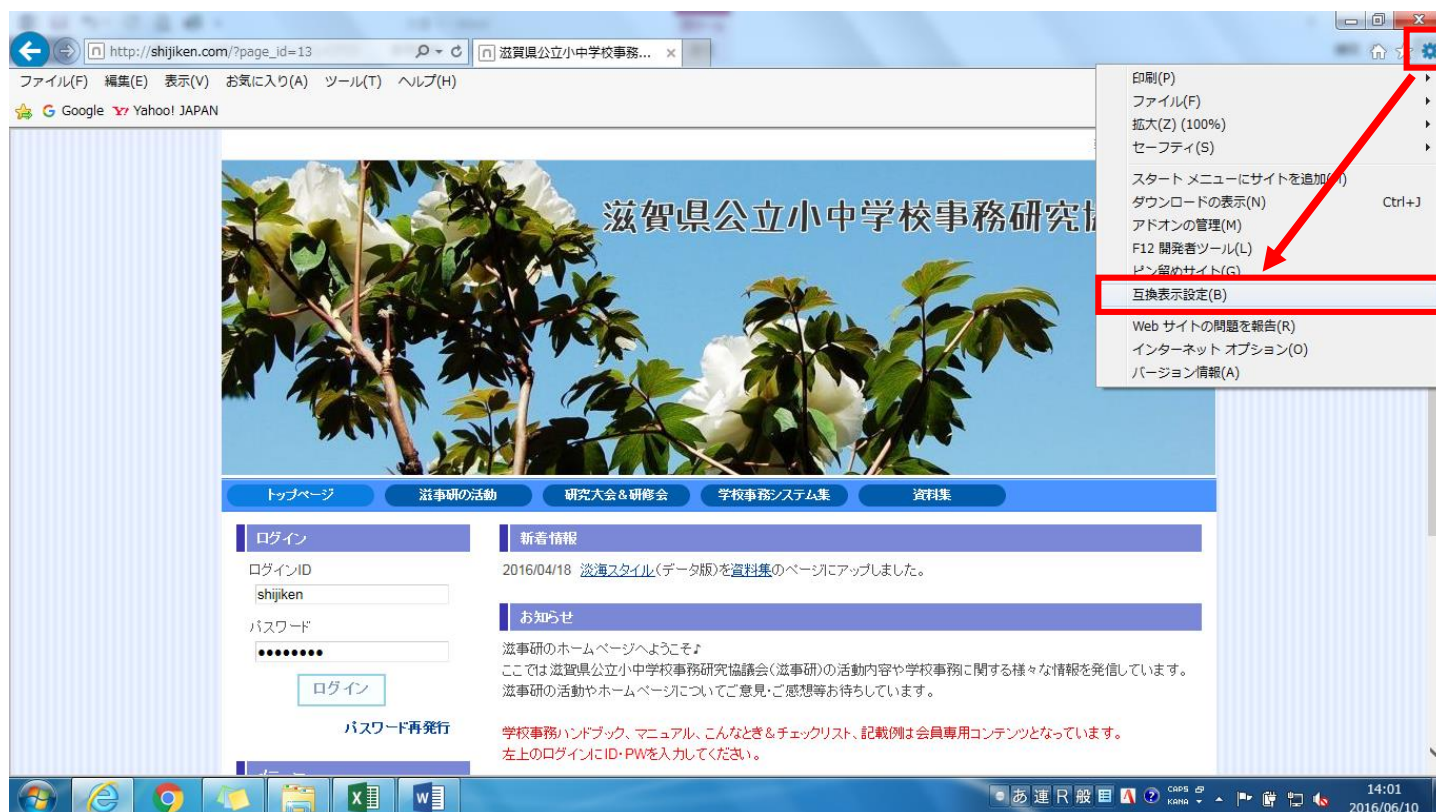

## 互換表示設定の方法

- ① 滋事研のホームページアドレス (<http://shijiken.com/>) をコピーします。

- ② ツールから互換表示設定を表示させます。

画面からツールが見つからない場合は、「ALTキーを押しながらX (エックス)」を押すと表示されます。

- ③ 追加するWEBサイトの欄にコピーしたホームページアドレスを貼り付けます。
- ④ 追加ボタンをクリックします。

- ① から ④までの作業をすることで正しく表示されます。