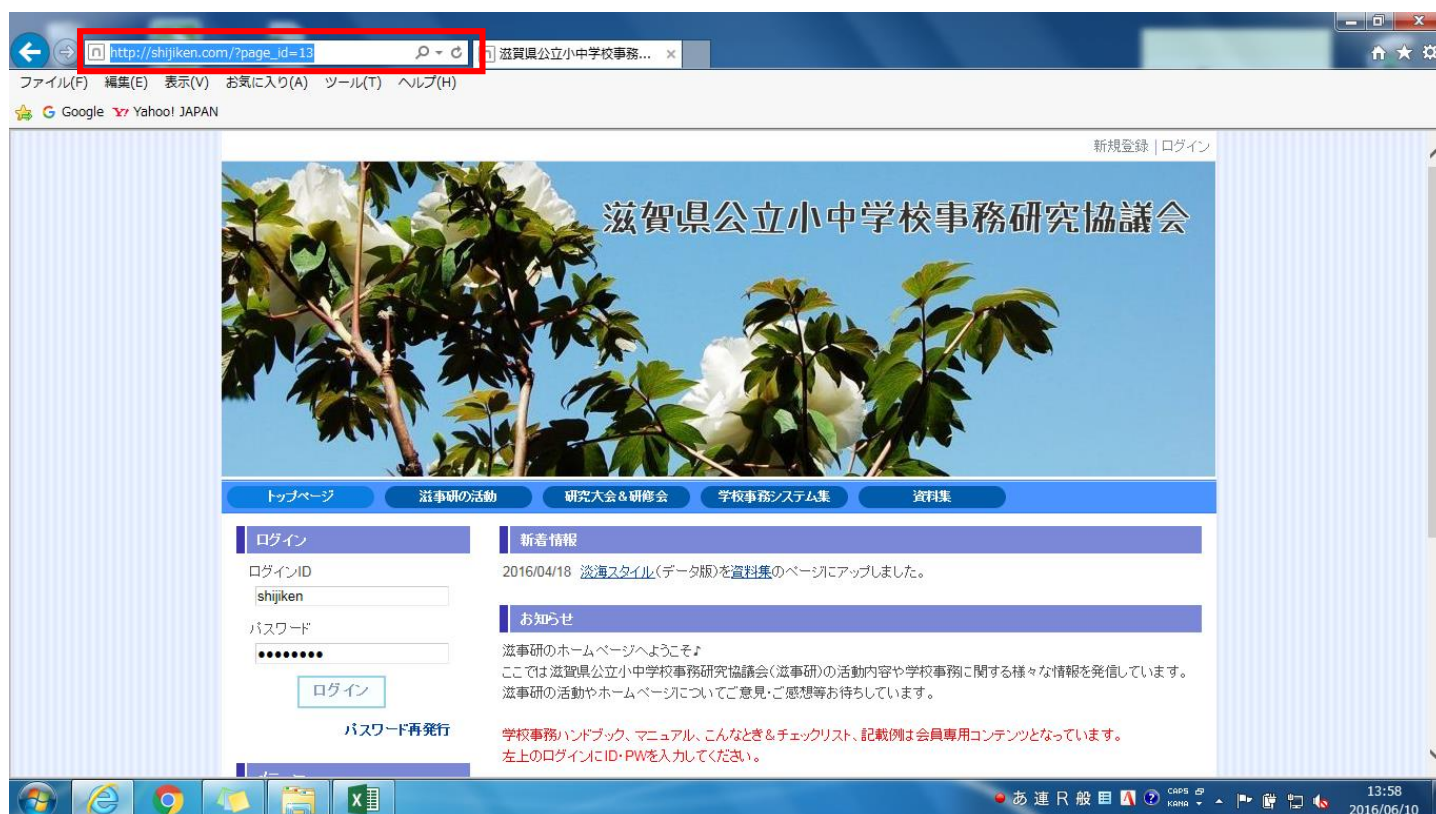

## 互換表示設定の方法

- ① 滋事研のホームページアドレス (<http://shijiken.com/>) をコピーします。

- ② ツールから互換表示設定を表示させます。

画面からツールが見つからない場合は、「ALTキーを押しながらX (エックス)」を押すと表示されます。

- ③ 追加するWEBサイトの欄にコピーしたホームページアドレスを貼り付けます。
- ④ 追加ボタンをクリックします。

- ① から ④までの作業をすることで正しく表示されます。