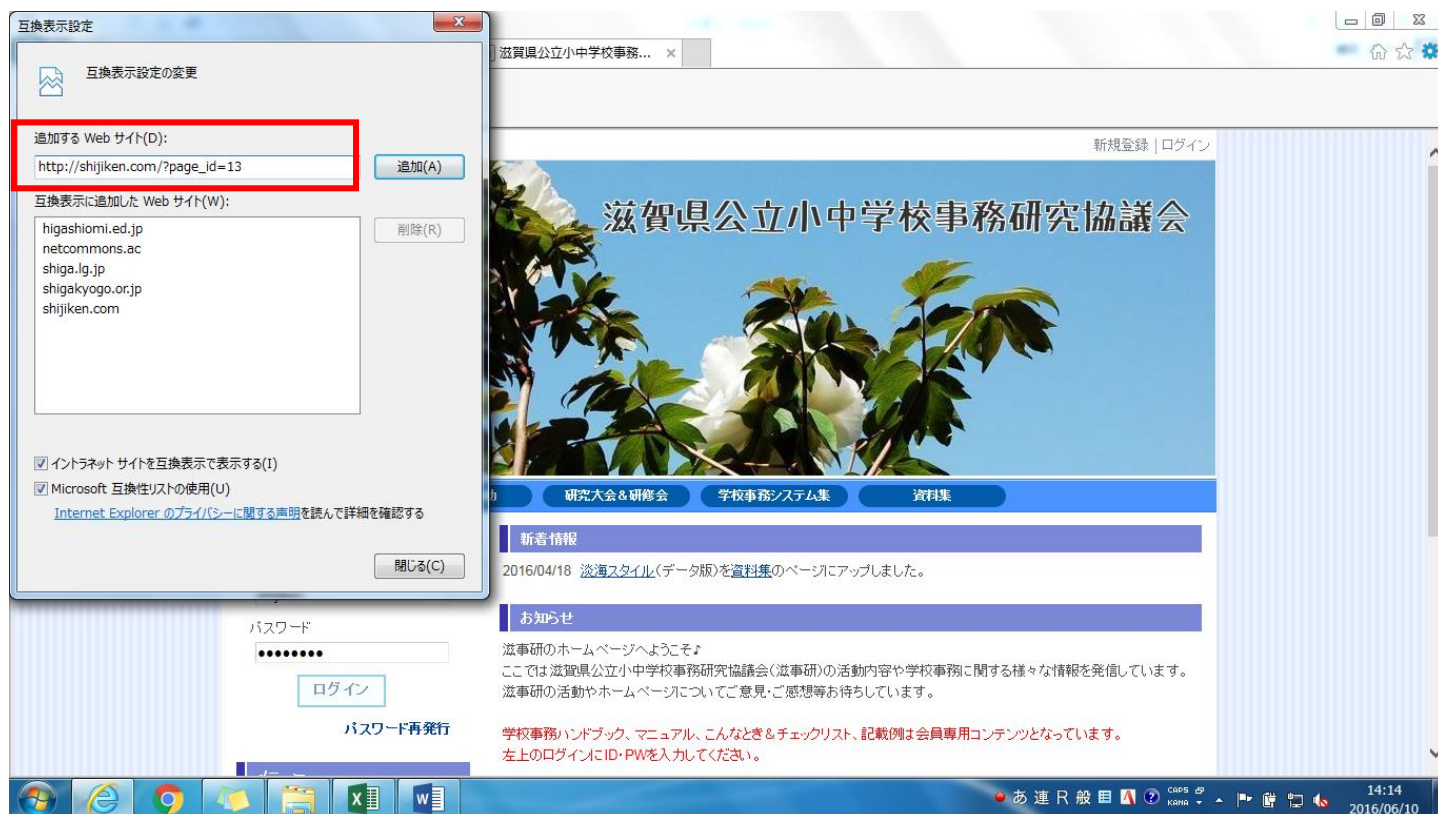

## 互換表示設定の方法

- ① 滋事研のホームページアドレス (<http://shijiken.com/>) をコピーします。

- ② ツールから互換表示設定を表示させます。

画面からツールが見つからない場合は、「ALTキーを押しながらX (エックス)」を押すと表示されます。

- ③ 追加するWEBサイトの欄にコピーしたホームページアドレスを貼り付けます。
- ④ 追加ボタンをクリックします。

- ① から ④までの作業をすることで正しく表示されます。